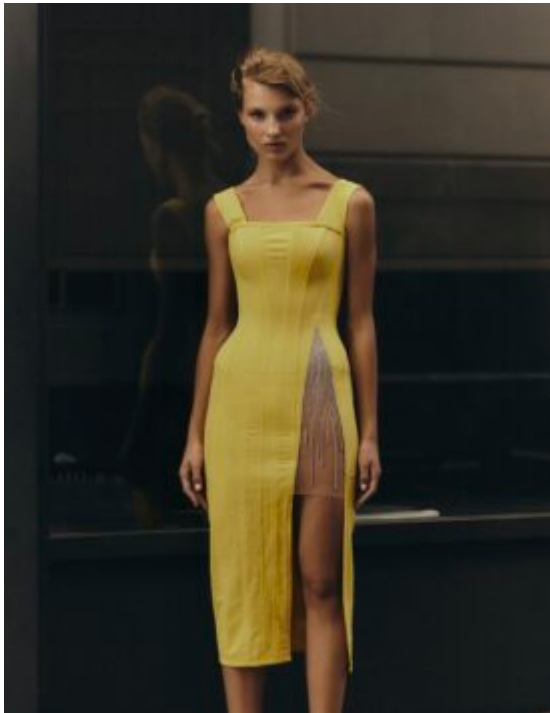

TRUE MODELS

Sultana

173 | 83 / 60 / 89 / 37 | Blond / Blue

TRUE MODELS

Sultana

173 | 83 / 60 / 89 / 37 | Blond / Blue

TRUE MODELS

Sultana

173 | 83 / 60 / 89 / 37 | Blond / Blue

TRUE MODELS

Sultana

173 | 83 / 60 / 89 / 37 | Blond / Blue

TRUE MODELS

Sultana

173 | 83 / 60 / 89 / 37 | Blond / Blue

TRUE MODELS

Sultana

173 | 83 / 60 / 89 / 37 | Blond / Blue

TRUE MODELS

Sultana

173 | 83 / 60 / 89 / 37 | Blond / Blue

TRUE MODELS

Sultana

173 | 83 / 60 / 89 / 37 | Blond / Blue