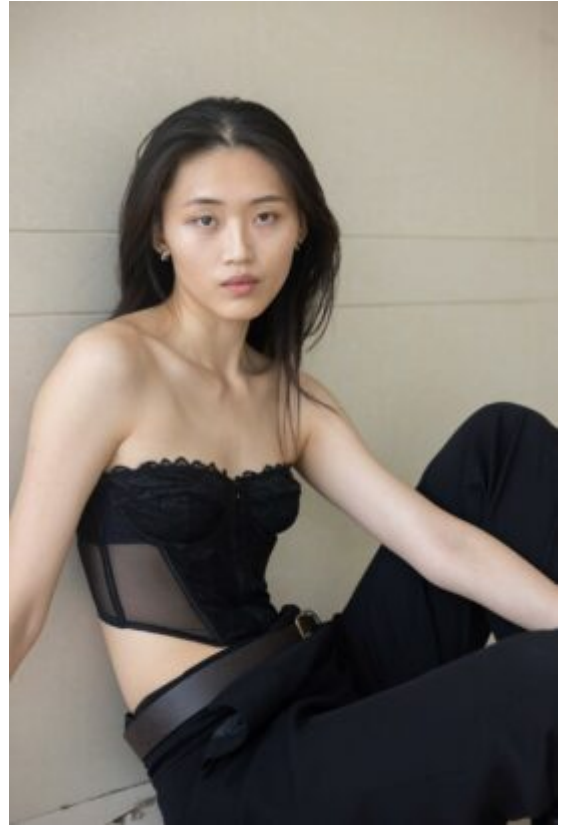

# TRUE MODELS

**Suyu**

178 | 83 / 62 / 91 / 41 | Black / Brown