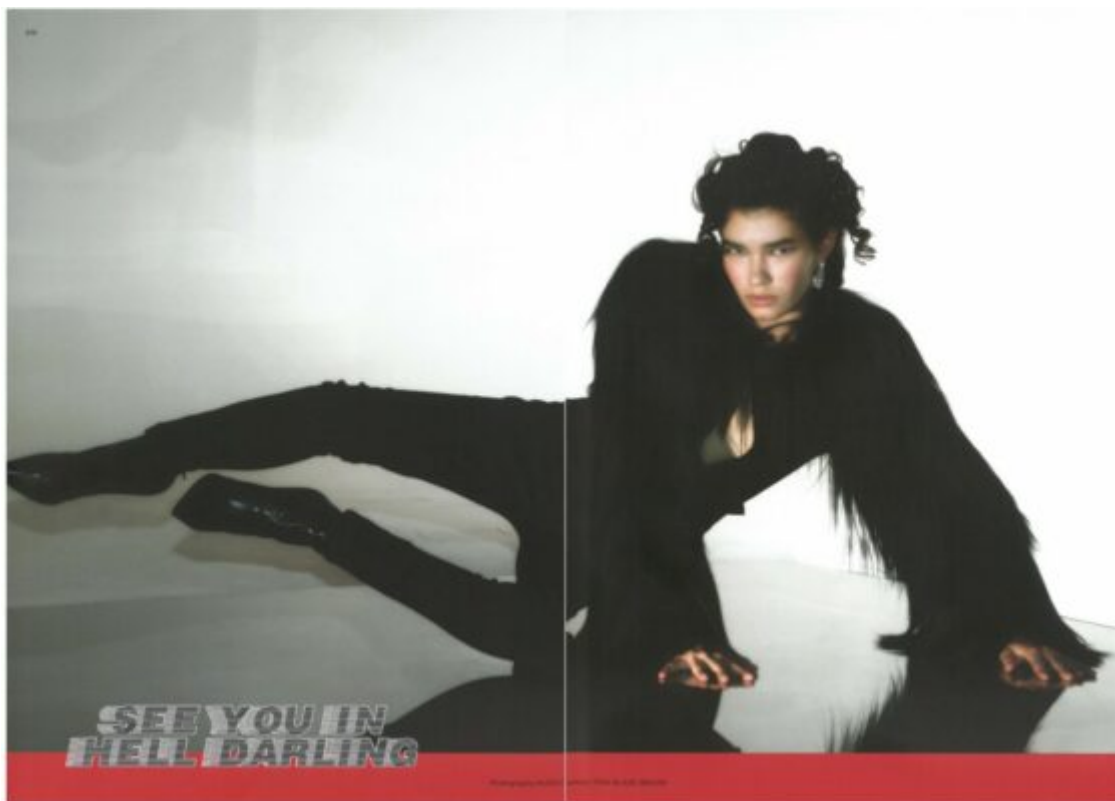

TRUE MODELS

Sveta Black

178.5 | 75 / 61 / 88 / 39 | Brown / Brown

TRUE MODELS

Sveta Black

178.5 | 75 / 61 / 88 / 39 | Brown / Brown

TRUE MODELS

Sveta Black

178.5 | 75 / 61 / 88 / 39 | Brown / Brown

TRUE MODELS

Sveta Black

178.5 | 75 / 61 / 88 / 39 | Brown / Brown

TRUE MODELS

Sveta Black

178.5 | 75 / 61 / 88 / 39 | Brown / Brown

TRUE MODELS

Sveta Black

178.5 | 75 / 61 / 88 / 39 | Brown / Brown

TRUE MODELS

Sveta Black

178.5 | 75 / 61 / 88 / 39 | Brown / Brown

TRUE MODELS

Sveta Black

178.5 | 75 / 61 / 88 / 39 | Brown / Brown