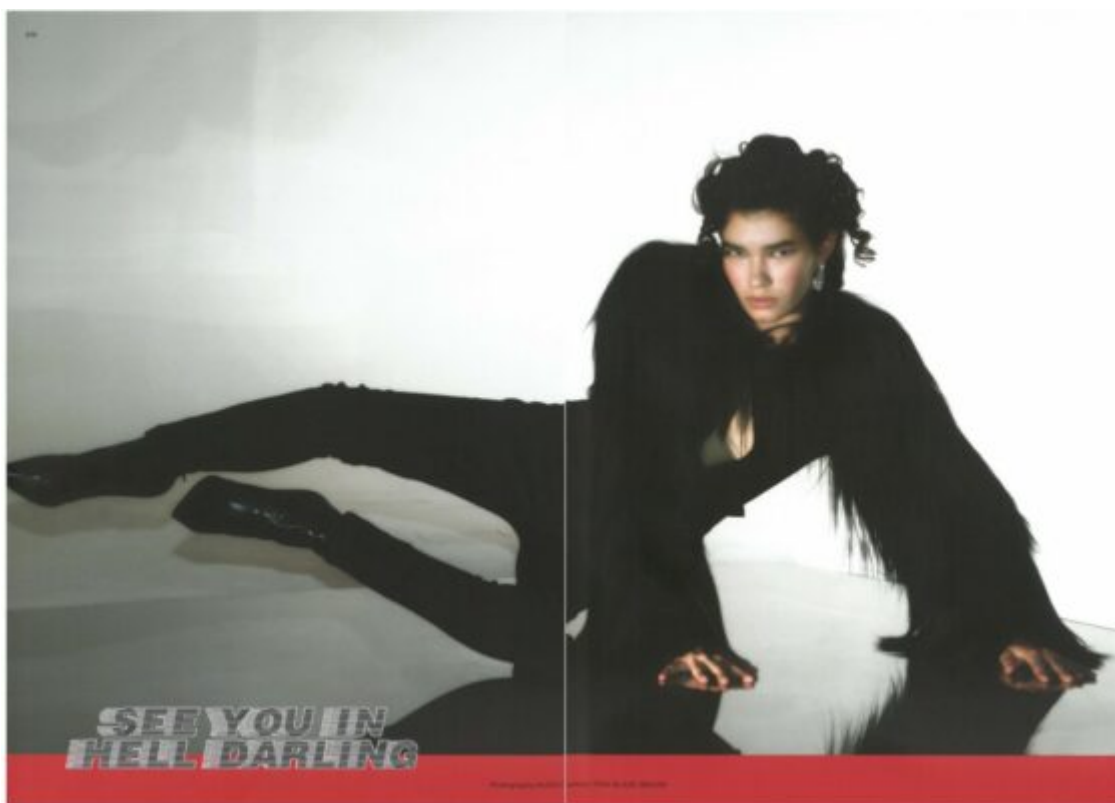

TRUE MODELS

Sveta Black

178.5 | 75 / 61 / 88 / 39 | Brown / Brown

TRUE MODELS

Sveta Black

178.5 | 75 / 61 / 88 / 39 | Brown / Brown

TRUE MODELS

Sveta Black

178.5 | 75 / 61 / 88 / 39 | Brown / Brown

TRUE MODELS

Sveta Black

178.5 | 75 / 61 / 88 / 39 | Brown / Brown

TRUE MODELS

Sveta Black

178.5 | 75 / 61 / 88 / 39 | Brown / Brown

TRUE MODELS

Sveta Black

178.5 | 75 / 61 / 88 / 39 | Brown / Brown

TRUE MODELS

Sveta Black

178.5 | 75 / 61 / 88 / 39 | Brown / Brown

TRUE MODELS

Sveta Black

178.5 | 75 / 61 / 88 / 39 | Brown / Brown