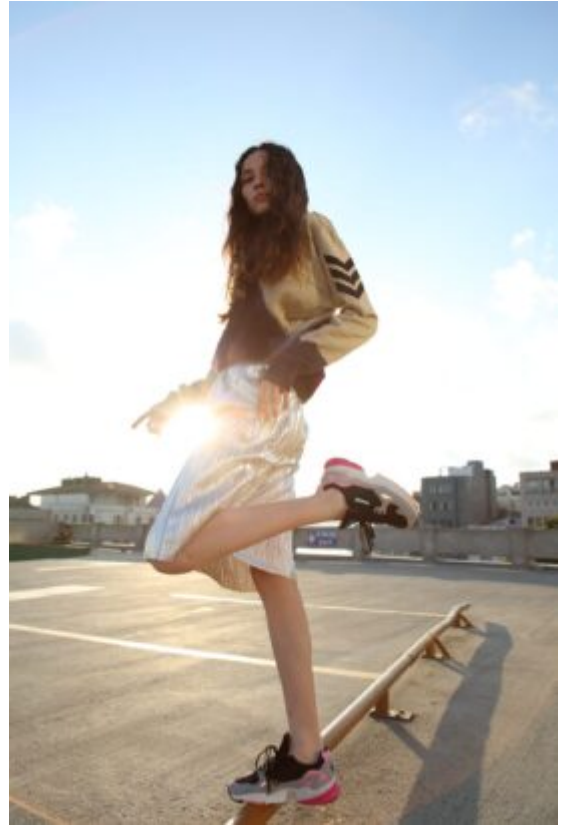

177CM | 76CM / 59CM / 88CM / 38EU | LIGHTBROWN / HAZEL

TRUE MODELS

Sıla

177CM | 76CM / 59CM / 88CM / 38EU | LIGHTBROWN / HAZEL

TRUE MODELS

Sila

177CM | 76CM / 59CM / 88CM / 38EU | LIGHTBROWN / HAZEL

TRUE MODELS