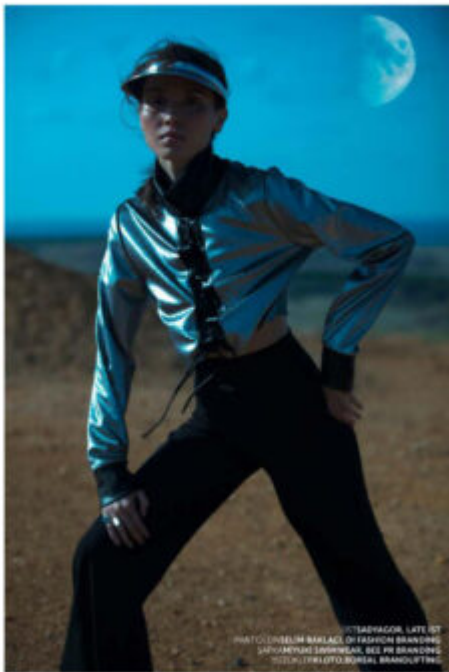

TRUE MODELS

Sila

177CM | 76CM / 59CM / 88CM / 38EU | LIGHTBROWN / HAZEL

TRUE MODELS

Sıla

177CM | 76CM / 59CM / 88CM / 38EU | LIGHTBROWN / HAZEL

TRUE MODELS

Sıla

177CM | 76CM / 59CM / 88CM / 38EU | LIGHTBROWN / HAZEL

TRUE MODELS

Sıla

177CM | 76CM / 59CM / 88CM / 38EU | LIGHTBROWN / HAZEL

TRUE MODELS

Sila

177CM | 76CM / 59CM / 88CM / 38EU | LIGHTBROWN / HAZEL

TRUE MODELS