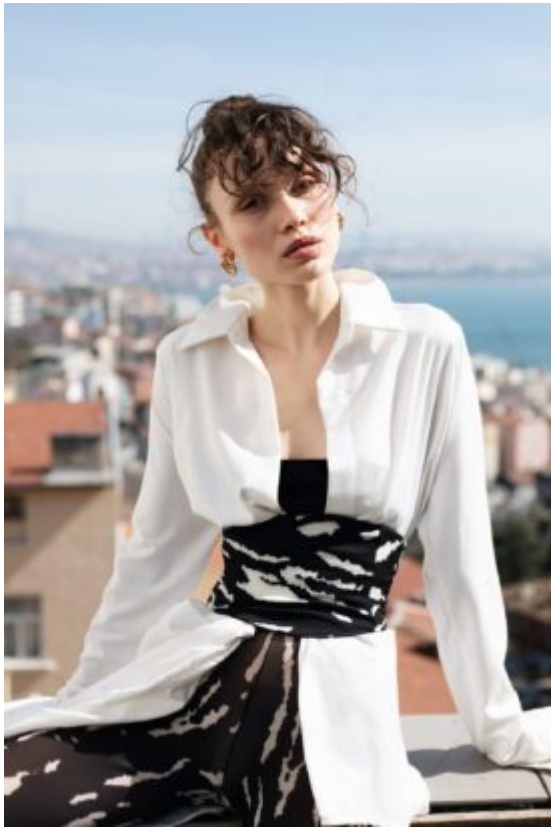

TRUE MODELS

Sila

177CM | 76CM / 59CM / 88CM / 38EU | LIGHTBROWN / HAZEL

TRUE MODELS

Sıla

177CM | 76CM / 59CM / 88CM / 38EU | LIGHTBROWN / HAZEL

TRUE MODELS

Sıla

177CM | 76CM / 59CM / 88CM / 38EU | LIGHTBROWN / HAZEL

TRUE MODELS

Sıla

177CM | 76CM / 59CM / 88CM / 38EU | LIGHTBROWN / HAZEL

TRUE MODELS

Sila

177CM | 76CM / 59CM / 88CM / 38EU | LIGHTBROWN / HAZEL

TRUE MODELS

Sıla

177CM | 76CM / 59CM / 88CM / 38EU | LIGHTBROWN / HAZEL

TRUE MODELS