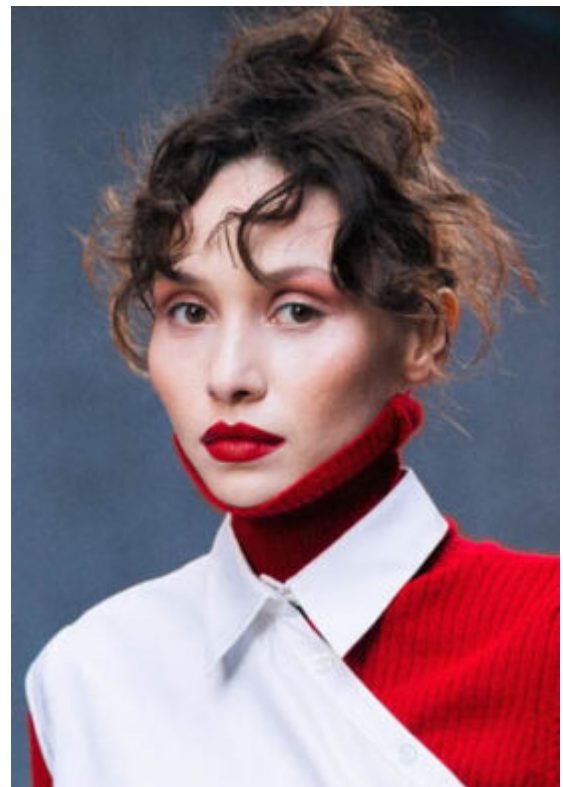

177CM | 76CM / 59CM / 88CM / 38EU | LIGHTBROWN / HAZEL

TRUE MODELS

Sıla

177CM | 76CM / 59CM / 88CM / 38EU | LIGHTBROWN / HAZEL

TRUE MODELS

Sila

177CM | 76CM / 59CM / 88CM / 38EU | LIGHTBROWN / HAZEL

TRUE MODELS

Sıla

177CM | 76CM / 59CM / 88CM / 38EU | LIGHTBROWN / HAZEL

TRUE MODELS