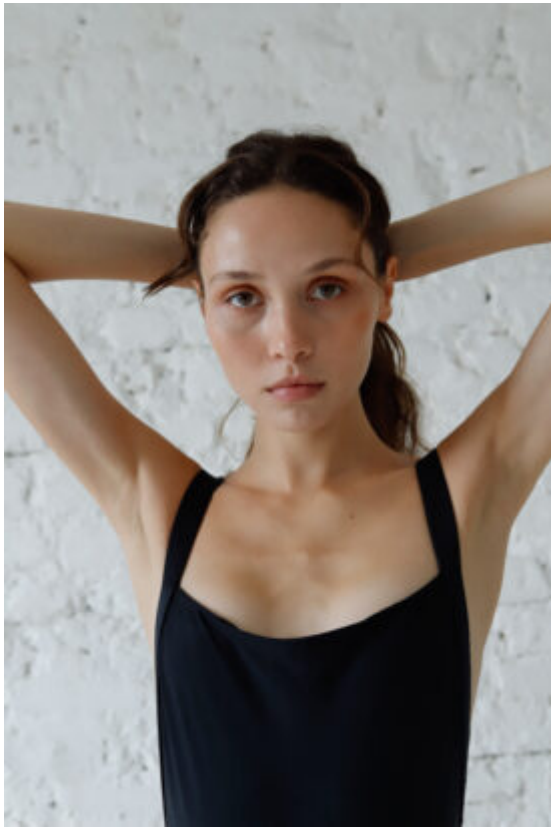

# TRUE MODELS

**Sıla**

177CM | 76CM / 59CM / 88CM / 38EU | LIGHTBROWN / HAZEL