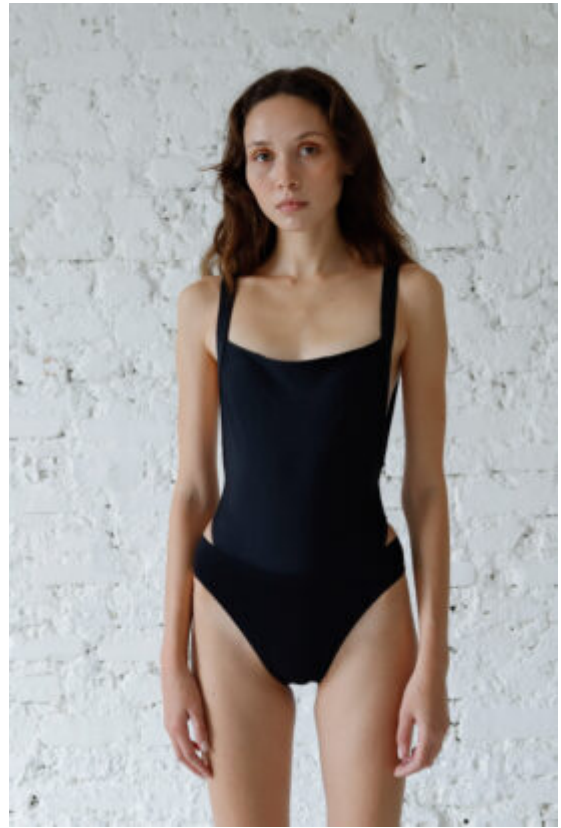

# TRUE MODELS

**Sıla**

177CM | 76CM / 59CM / 88CM / 38EU | LIGHTBROWN / HAZEL