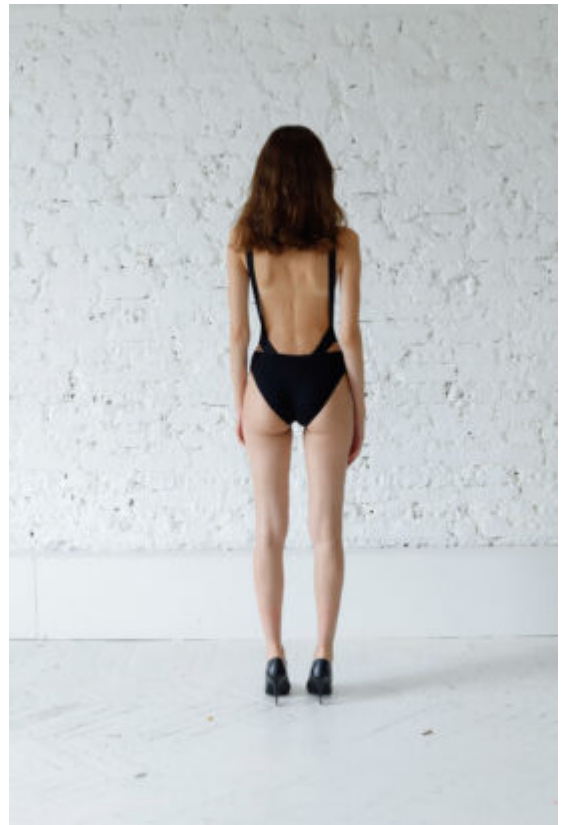

# TRUE MODELS

**Sıla**

177CM | 76CM / 59CM / 88CM / 38EU | LIGHTBROWN / HAZEL