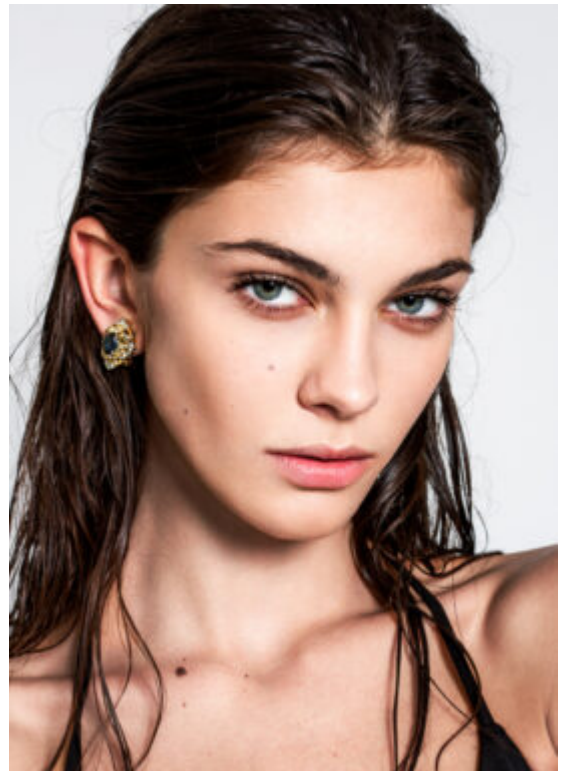

TRUE MODELS

Tatjana Janusheva

173 | 80 / 61 / 90 / 40 | Brown / Blue Green

TRUE MODELS

Tatjana Janusheva

173 | 80 / 61 / 90 / 40 | Brown / Blue Green

TRUE MODELS

Tatjana Janusheva

173 | 80 / 61 / 90 / 40 | Brown / Blue Green

TRUE MODELS

Tatjana Janusheva

173 | 80 / 61 / 90 / 40 | Brown / Blue Green

TRUE MODELS

Tatjana Janusheva

173 | 80 / 61 / 90 / 40 | Brown / Blue Green

TRUE MODELS

Tatjana Janusheva

173 | 80 / 61 / 90 / 40 | Brown / Blue Green

TRUE MODELS

Tatjana Janusheva

173 | 80 / 61 / 90 / 40 | Brown / Blue Green