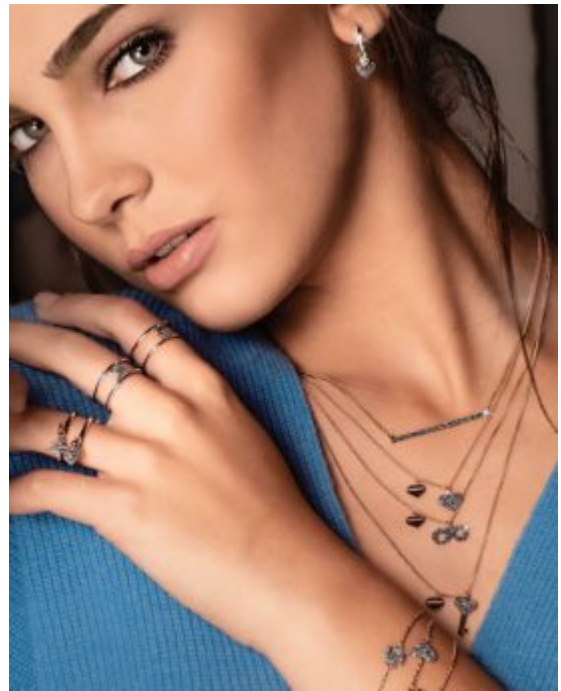

TRUE MODELS

Tatjana Janusheva

173 | 80 / 61 / 90 / 40 | Brown / Blue Green