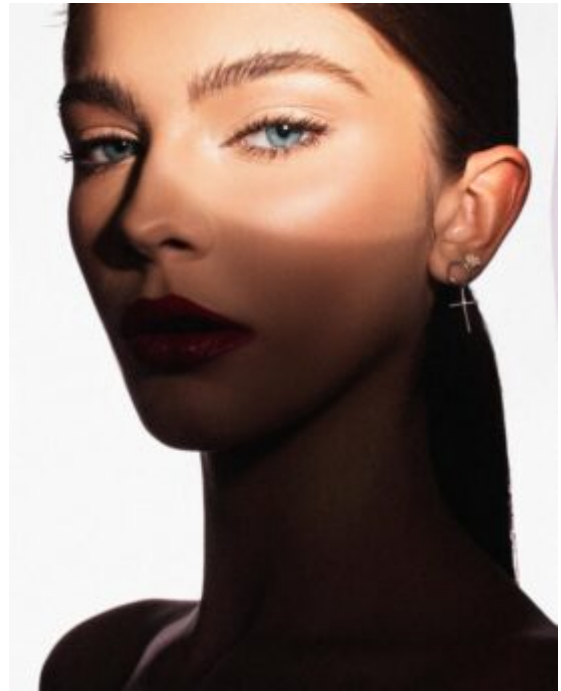

TRUE MODELS

Tatjana Janusheva

173 | 80 / 61 / 90 / 40 | Brown / Blue Green

TRUE MODELS

Tatjana Janusheva

173 | 80 / 61 / 90 / 40 | Brown / Blue Green

TRUE MODELS

Tatjana Janusheva

173 | 80 / 61 / 90 / 40 | Brown / Blue Green

TRUE MODELS

Tatjana Janusheva

173 | 80 / 61 / 90 / 40 | Brown / Blue Green

TRUE MODELS

Tatjana Janusheva

173 | 80 / 61 / 90 / 40 | Brown / Blue Green

TRUE MODELS