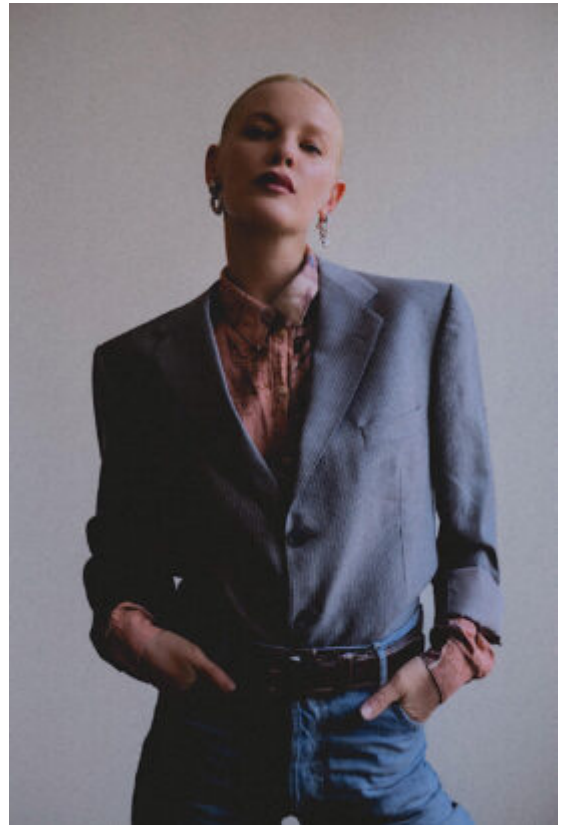

TRUE MODELS

Tatjana

176CM | 84CM / 61CM / 90CM / 40EU | BLONDE / BLUE

TRUE MODELS

Tatjana

176CM | 84CM / 61CM / 90CM / 40EU | BLONDE / BLUE

TRUE MODELS

Tatjana

176CM | 84CM / 61CM / 90CM / 40EU | BLONDE / BLUE

TRUE MODELS

Tatjana

176CM | 84CM / 61CM / 90CM / 40EU | BLONDE / BLUE

TRUE MODELS

Tatjana

176CM | 84CM / 61CM / 90CM / 40EU | BLONDE / BLUE

TRUE MODELS