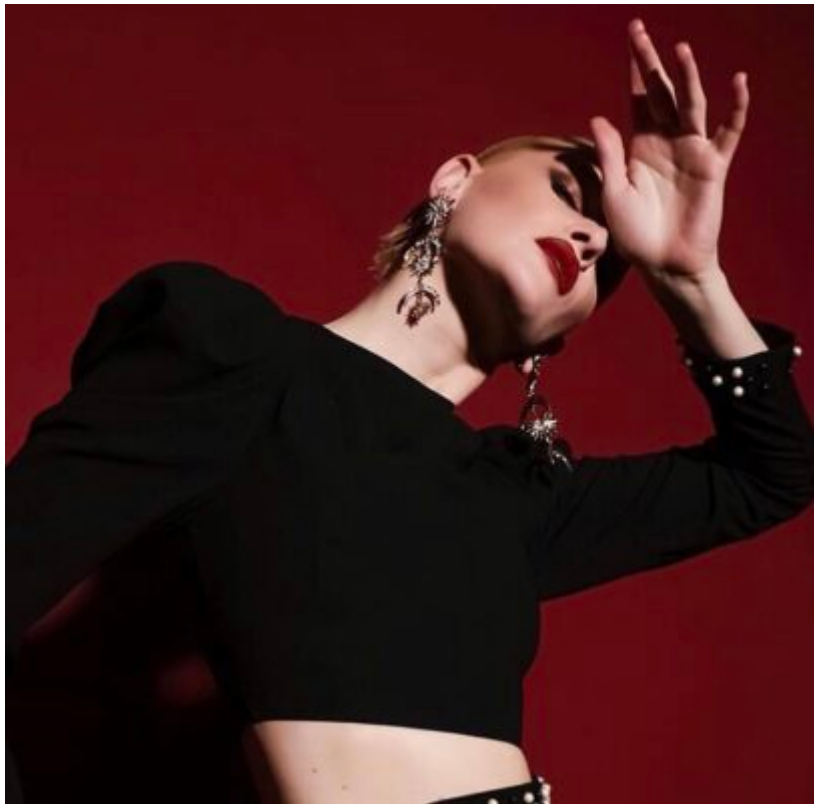

TRUE MODELS

Tatjana

176CM | 84CM / 61CM / 90CM / 40EU | BLONDE / BLUE