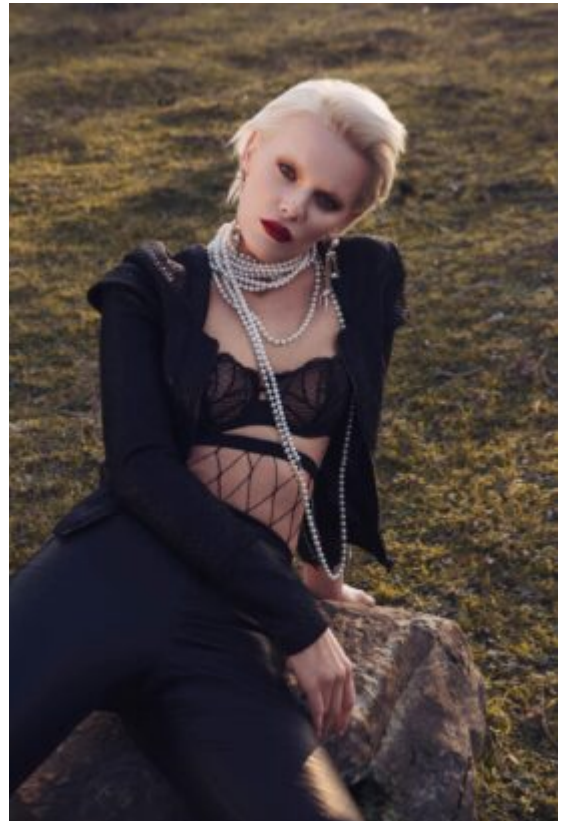

TRUE MODELS

Tatjana

176CM | 84CM / 61CM / 90CM / 40EU | BLONDE / BLUE

TRUE MODELS

Tatjana

176CM | 84CM / 61CM / 90CM / 40EU | BLONDE / BLUE

TRUE MODELS

Tatjana

176CM | 84CM / 61CM / 90CM / 40EU | BLONDE / BLUE

TRUE MODELS

Tatjana

176CM | 84CM / 61CM / 90CM / 40EU | BLONDE / BLUE

TRUE MODELS

Tatjana

176CM | 84CM / 61CM / 90CM / 40EU | BLONDE / BLUE

TRUE MODELS

Tatjana

176CM | 84CM / 61CM / 90CM / 40EU | BLONDE / BLUE

TRUE MODELS

Tatjana

176CM | 84CM / 61CM / 90CM / 40EU | BLONDE / BLUE

TRUE MODELS

A Black Odyssey

Tatjana

176CM | 84CM / 61CM / 90CM / 40EU | BLONDE / BLUE

TRUE MODELS

Tatjana

176CM | 84CM / 61CM / 90CM / 40EU | BLONDE / BLUE

TRUE MODELS

Tatjana

176CM | 84CM / 61CM / 90CM / 40EU | BLONDE / BLUE