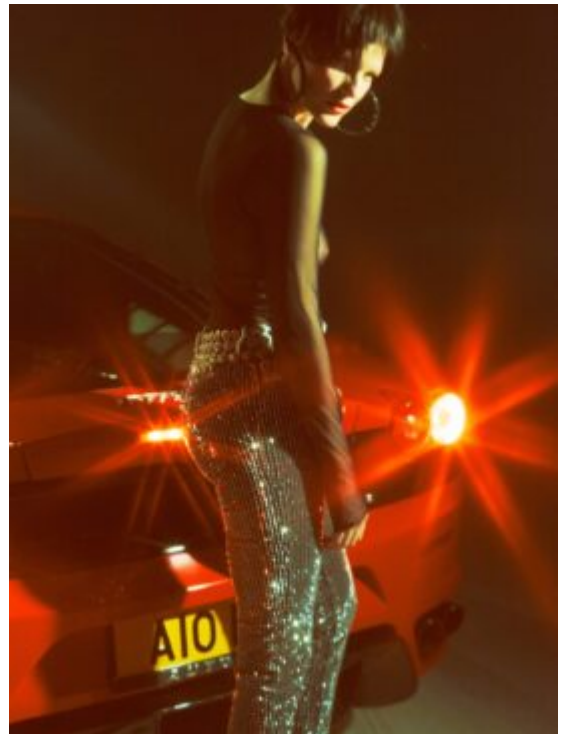

TRUE MODELS

Tatjana

176CM | 84CM / 61CM / 90CM / 40EU | BLONDE / BLUE

TRUE MODELS

Tatjana

176CM | 84CM / 61CM / 90CM / 40EU | BLONDE / BLUE

TRUE MODELS

Tatjana

176CM | 84CM / 61CM / 90CM / 40EU | BLONDE / BLUE

TRUE MODELS

Tatjana

176CM | 84CM / 61CM / 90CM / 40EU | BLONDE / BLUE

TRUE MODELS

Tatjana

176CM | 84CM / 61CM / 90CM / 40EU | BLONDE / BLUE

TRUE MODELS