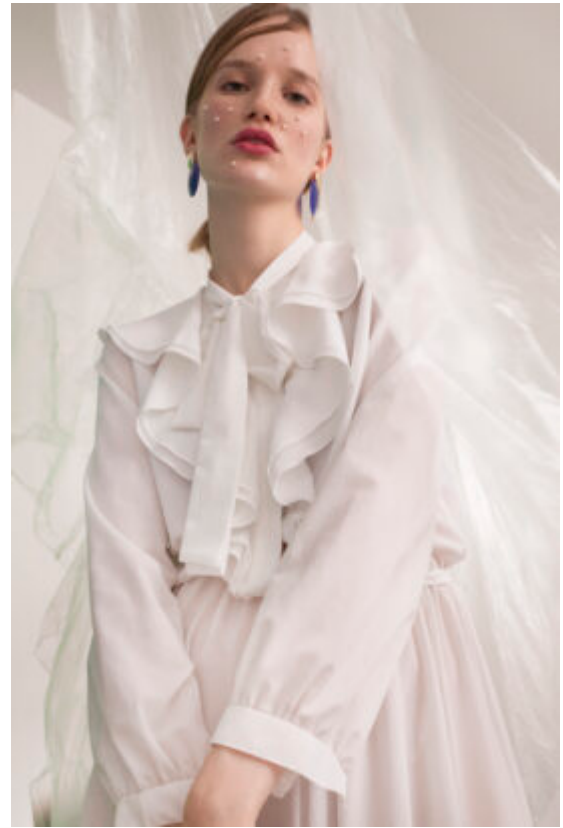

TRUE MODELS

Teodora

177 | 82 / 61 / 89.5 / 40 | Blond / Blue Green

TRUE MODELS

Teodora

177 | 82 / 61 / 89.5 / 40 | Blond / Blue Green

TRUE MODELS

Teodora

177 | 82 / 61 / 89.5 / 40 | Blond / Blue Green

TRUE MODELS

Teodora

177 | 82 / 61 / 89.5 / 40 | Blond / Blue Green

TRUE MODELS

Teodora

177 | 82 / 61 / 89.5 / 40 | Blond / Blue Green

TRUE MODELS

Teodora

177 | 82 / 61 / 89.5 / 40 | Blond / Blue Green

TRUE MODELS

Teodora

177 | 82 / 61 / 89.5 / 40 | Blond / Blue Green

TRUE MODELS

Teodora

177 | 82 / 61 / 89.5 / 40 | Blond / Blue Green