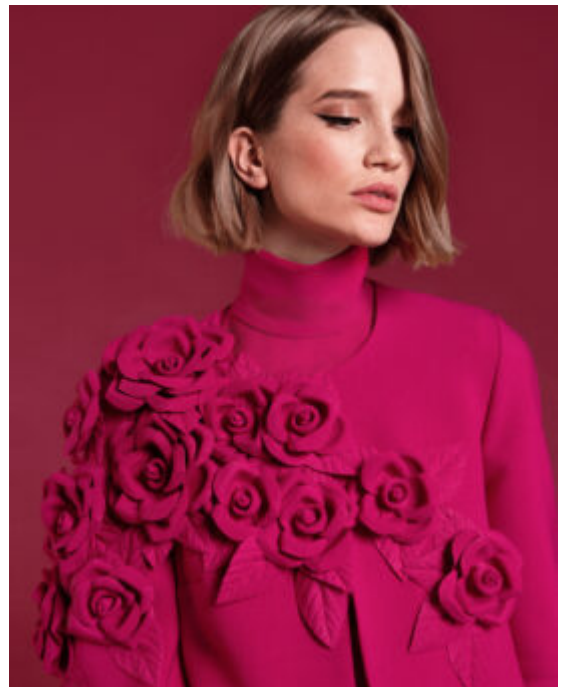

TRUE MODELS

Teodora

177 | 82 / 61 / 89.5 / 40 | Blond / Blue Green