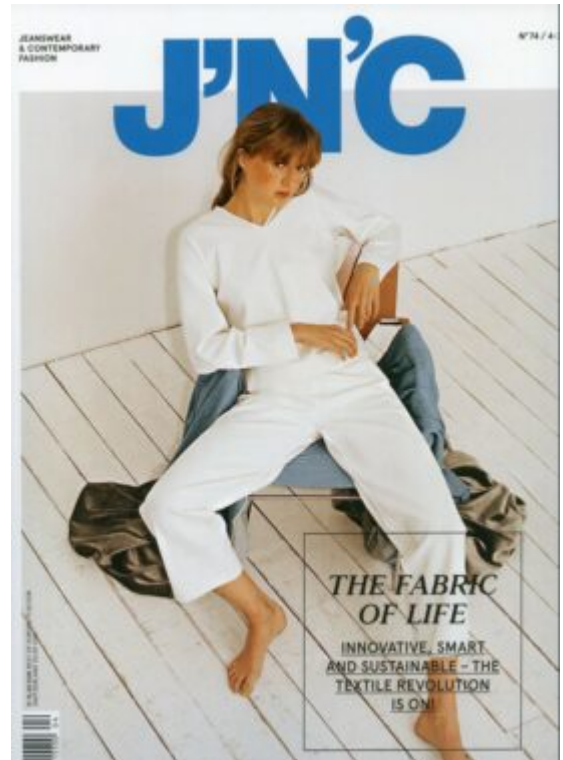

TRUE MODELS

CELINE

CELINE

Thialda

181 | 82 / 60 / 89 / 40 | Blond / Blue

TRUE MODELS

Thialda

181 | 82 / 60 / 89 / 40 | Blond / Blue

TRUE MODELS

Thialda

181 | 82 / 60 / 89 / 40 | Blond / Blue

TRUE MODELS

Thialda

181 | 82 / 60 / 89 / 40 | Blond / Blue

TRUE MODELS

Thialda