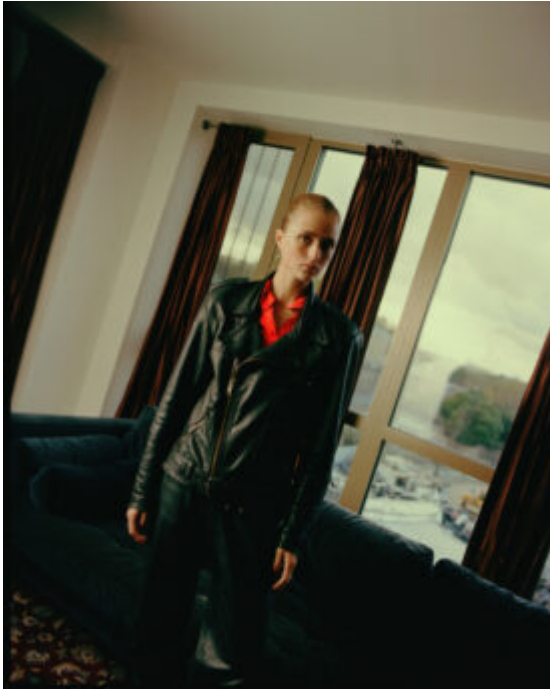

181 | 82 / 60 / 89 / 40 | Blond / Blue

TRUE MODELS

Thialda

181 | 82 / 60 / 89 / 40 | Blond / Blue

TRUE MODELS

Thialda

181 | 82 / 60 / 89 / 40 | Blond / Blue

TRUE MODELS

Thialda

181 | 82 / 60 / 89 / 40 | Blond / Blue

TRUE MODELS

Thialda

181 | 82 / 60 / 89 / 40 | Blond / Blue