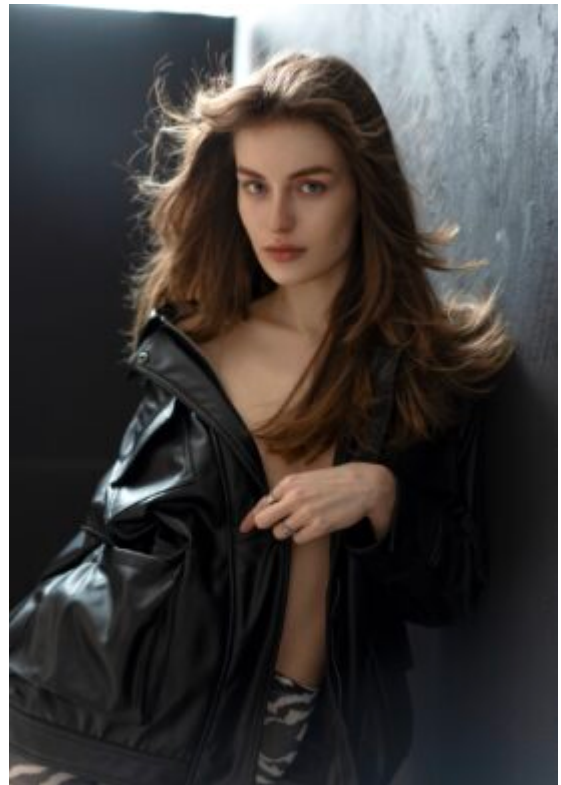

TRUE MODELS

Valeria Tretiakova

177 | 83 / 59 / 88 / 39 | Brown / Blue

TRUE MODELS

OSSMA 50

OSSMA 51

FUORA

Valeria Tretiakova

177 | 83 / 59 / 88 / 39 | Brown / Blue

TRUE MODELS

Valeria Tretiakova

177 | 83 / 59 / 88 / 39 | Brown / Blue

TRUE MODELS

Valeria Tretiakova

177 | 83 / 59 / 88 / 39 | Brown / Blue

TRUE MODELS

Valeria Tretiakova

177 | 83 / 59 / 88 / 39 | Brown / Blue

TRUE MODELS

Michael Kors Park 2022-2023
Sandra Colonna
Mag and Giorgio Armani
Willy Choolah

Michael Kors Park 2022-2023
Sandra Colonna
Mag and Giorgio Armani
Willy Choolah