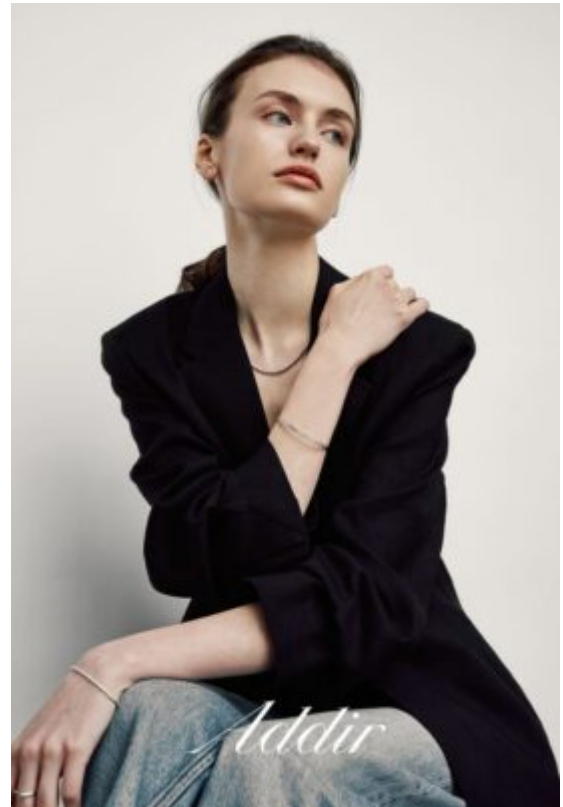

TRUE MODELS

Valeria Tretiakova

177 | 83 / 59 / 88 / 39 | Brown / Blue

TRUE MODELS

OSSMA 50

OSSMA 51

FUORA

Valeria Tretiakova

177 | 83 / 59 / 88 / 39 | Brown / Blue

TRUE MODELS

Valeria Tretiakova

177 | 83 / 59 / 88 / 39 | Brown / Blue

TRUE MODELS

Valeria Tretiakova

177 | 83 / 59 / 88 / 39 | Brown / Blue

TRUE MODELS

Valeria Tretiakova

177 | 83 / 59 / 88 / 39 | Brown / Blue

TRUE MODELS

Michael Kors Park 2022-2023
Sandra Colonna
Mag and Giorgio Armani
Willy Choolah

Michael Kors Park 2022-2023
Sandra Colonna
Mag and Giorgio Armani
Willy Choolah