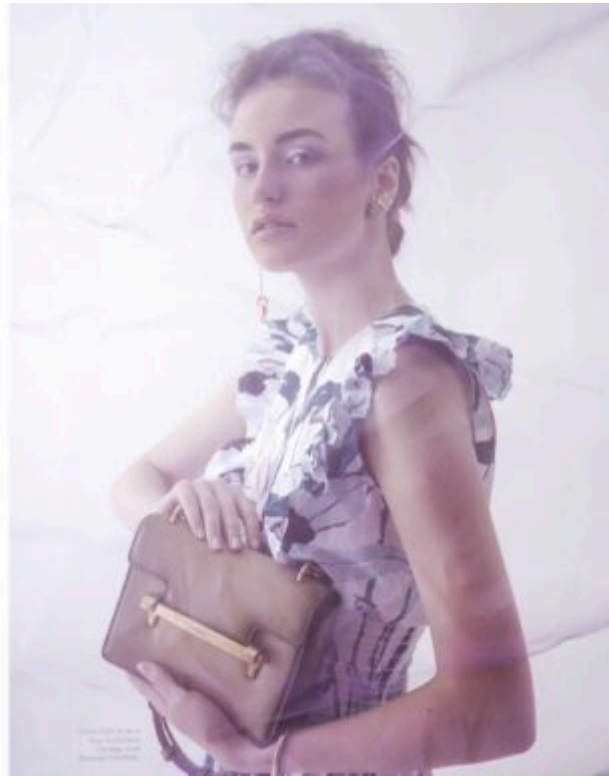

Valeria Tretiakova

TRUE MODELS

Valeria Tretiakova

177 | 83 / 59 / 88 / 39 | Brown / Blue