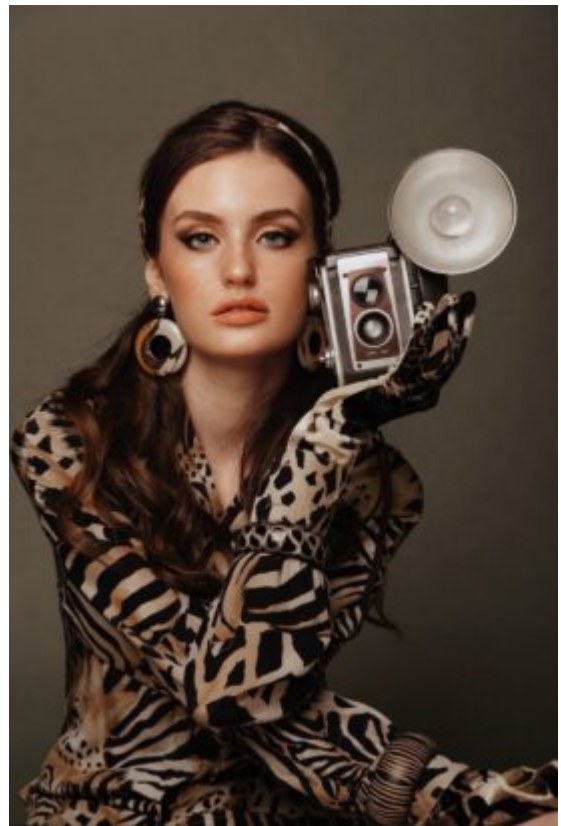

TRUE MODELS

Valeria Tretiakova

177 | 83 / 59 / 88 / 39 | Brown / Blue

TRUE MODELS

OSSMA 50

OSSMA 51

FUORA

Valeria Tretiakova

177 | 83 / 59 / 88 / 39 | Brown / Blue

TRUE MODELS

Valeria Tretiakova

177 | 83 / 59 / 88 / 39 | Brown / Blue

TRUE MODELS

Valeria Tretiakova

177 | 83 / 59 / 88 / 39 | Brown / Blue

TRUE MODELS

Valeria Tretiakova

177 | 83 / 59 / 88 / 39 | Brown / Blue

TRUE MODELS

Michael Kors Park 2022-2023
Sandra Colonna
Mag and Giorgio Armani
Willy Choolah

Michael Kors Park 2022-2023
Sandra Colonna
Mag and Giorgio Armani
Willy Choolah