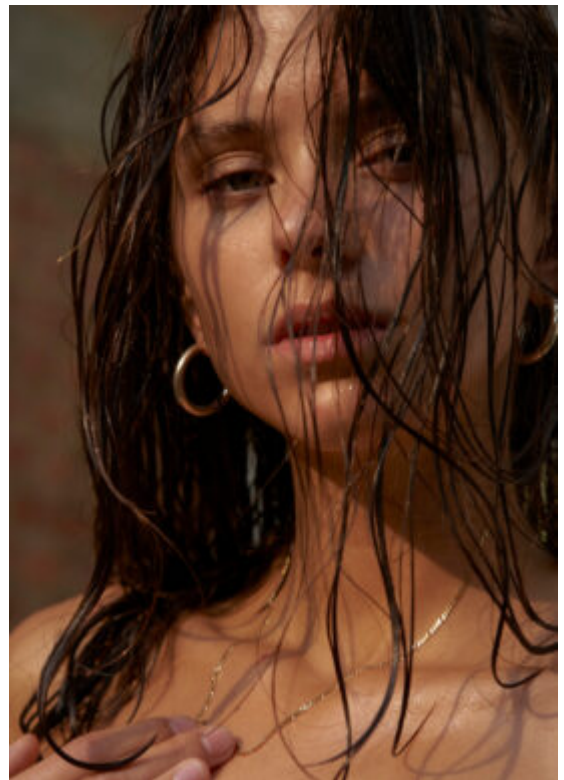

## Vania Rose Luna

178 | 82 / 59 / 89 / 40.5 | BROWN / BLUE GREEN

# TRUE MODELS

**Vania Rose Luna**

178 | 82 / 59 / 89 / 40.5 | BROWN / BLUE GREEN