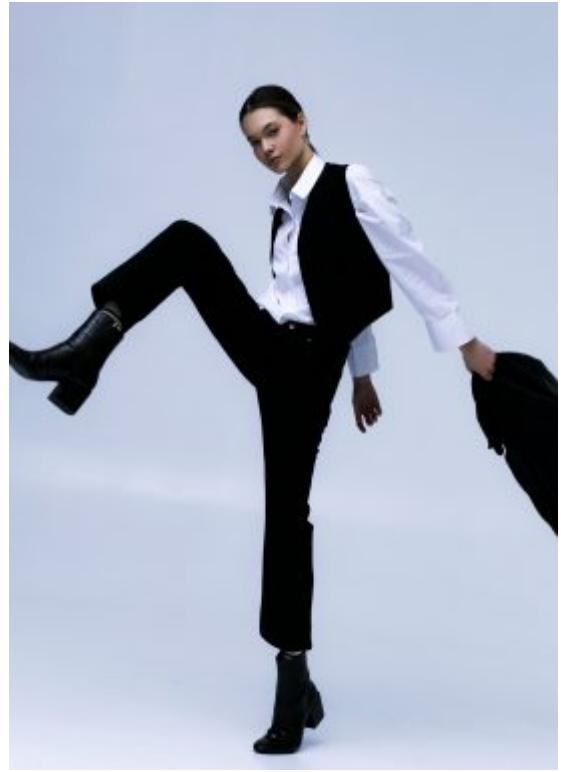

TRUE MODELS

Varvara Khodos

177 | 80 / 59 / 88 / 39 | Dark Brown / Hazel