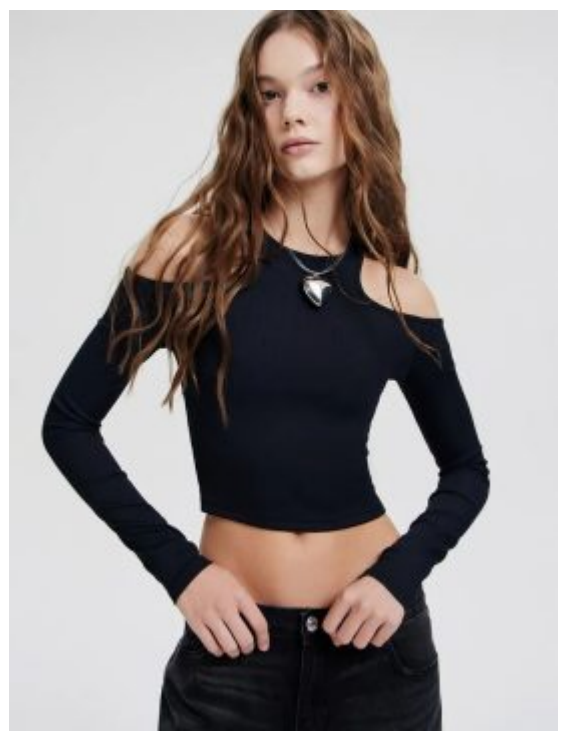

TRUE MODELS

Varvara Khodos

177 | 80 / 59 / 88 / 39 | Dark Brown / Hazel