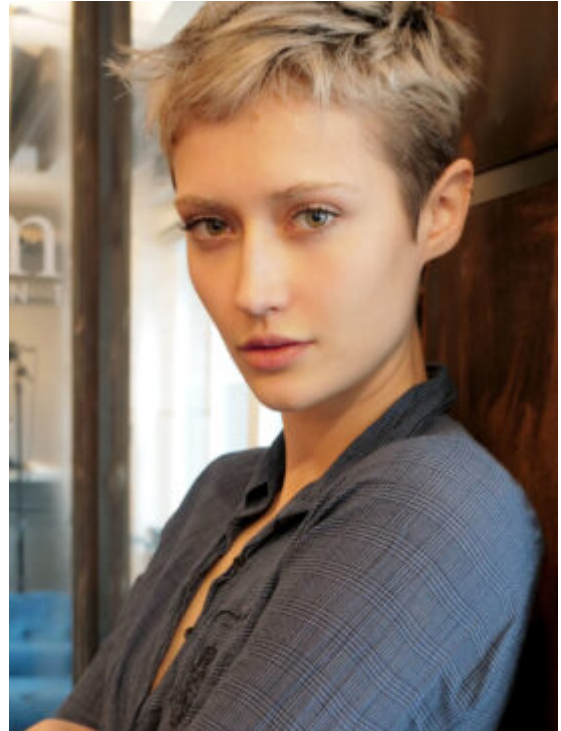

# TRUE MODELS

**Vera B**

179 | 81.5 / 62 / 89 / 39.5 | Blond / Green