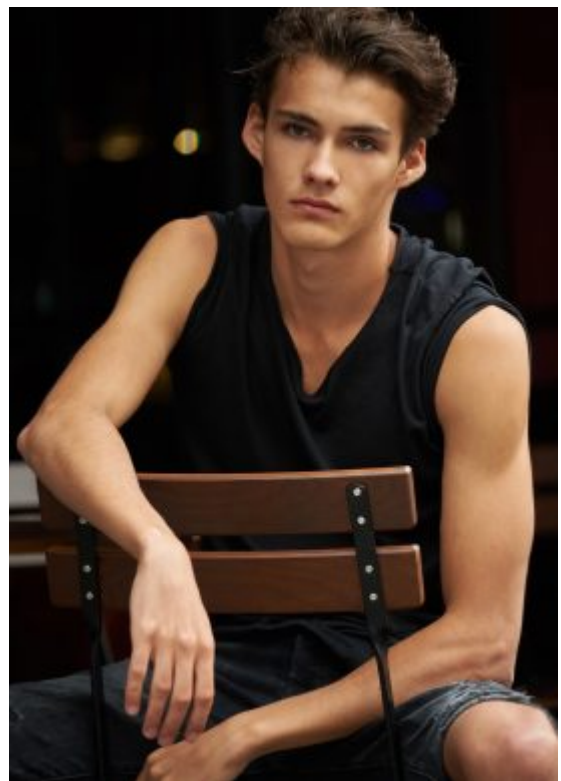

TRUE MODELS

Victor Vuokko

189 | 94 / 75 / 93 / 44 | Brown / Green