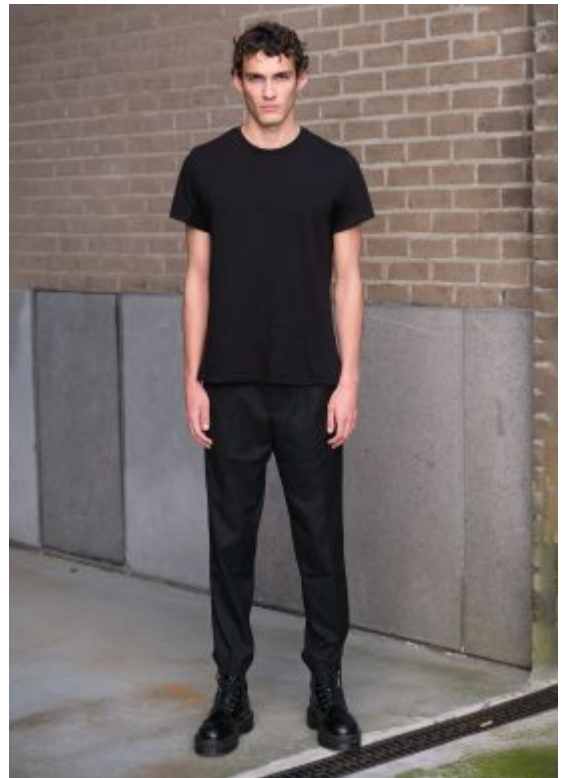

TRUE MODELS

Victor Vuokko

189 | 94 / 75 / 93 / 44 | Brown / Green