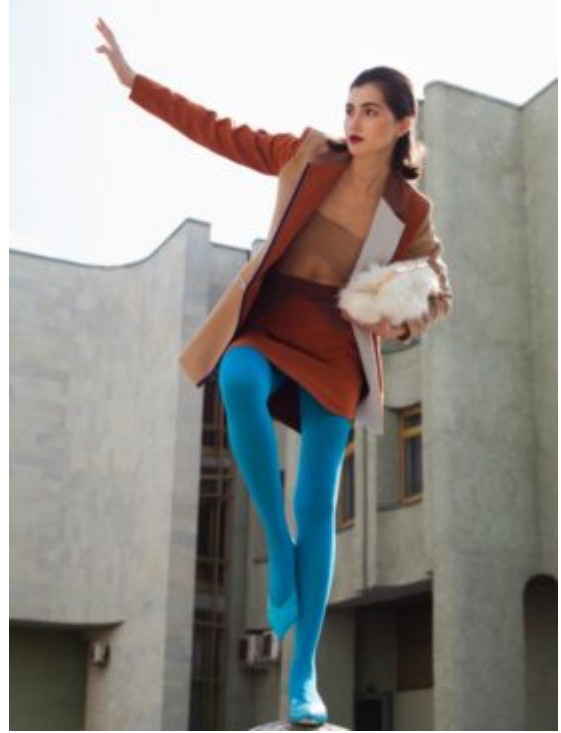

TRUE MODELS

Vika

177 | 76 / 59 / 88 / 39 | Dark Brown / Brown