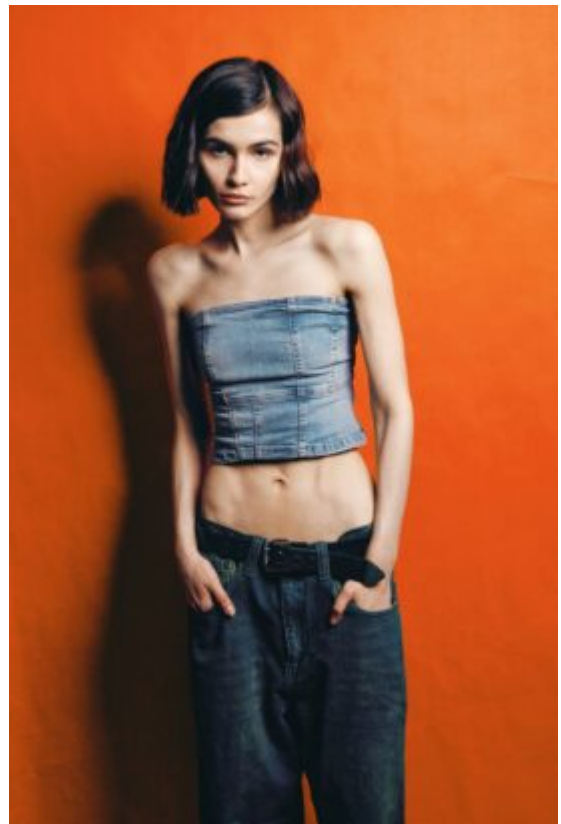

# TRUE MODELS

**Vika**

177 | 76 / 59 / 88 / 39 | Dark Brown / Brown