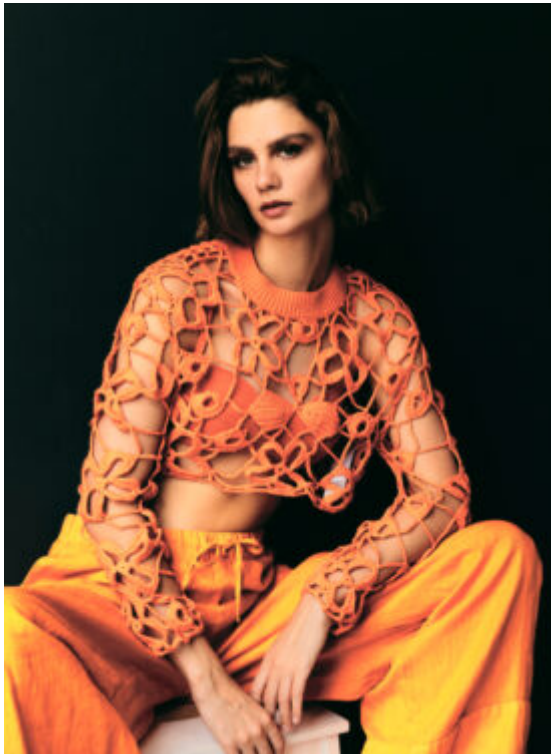

TRUE MODELS

DREAM
CATCHER
18

DOROTHEE
SCHUMACHER

AMERICAN
BOSS

LIVIANA CONTI

BOSS

Viktoria S

177 | 82 / 61 / 89 / 39 | Dark Blond / Green

TRUE MODELS

Hammerle
DAS WEIDENKLEID

Viktorija S

177 | 82 / 61 / 89 / 39 | Dark Blond / Green

TRUE MODELS

Viktorija S

177 | 82 / 61 / 89 / 39 | Dark Blond / Green

TRUE MODELS

Viktoria S

177 | 82 / 61 / 89 / 39 | Dark Blond / Green

TRUE MODELS

Viktoria S

177 | 82 / 61 / 89 / 39 | Dark Blond / Green

TRUE MODELS

Viktorija S

177 | 82 / 61 / 89 / 39 | Dark Blond / Green