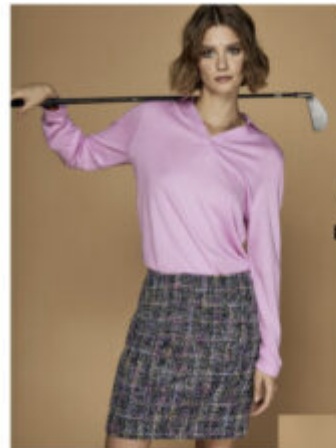

TRUE MODELS

DREAM
CATCHER
18

DOROTHEE
SCHUMACHER

AMERICAN
BOSS

LIVIANA CONTI

BOSS

Viktoria S

177 | 82 / 61 / 89 / 39 | Dark Blond / Green

TRUE MODELS

Hammerle
DAS WEIDENKLEID

Viktorija S

177 | 82 / 61 / 89 / 39 | Dark Blond / Green

TRUE MODELS

Viktorija S

177 | 82 / 61 / 89 / 39 | Dark Blond / Green

TRUE MODELS

Viktoria S

177 | 82 / 61 / 89 / 39 | Dark Blond / Green

TRUE MODELS

Viktoria S

177 | 82 / 61 / 89 / 39 | Dark Blond / Green

TRUE MODELS

Viktorija S

177 | 82 / 61 / 89 / 39 | Dark Blond / Green