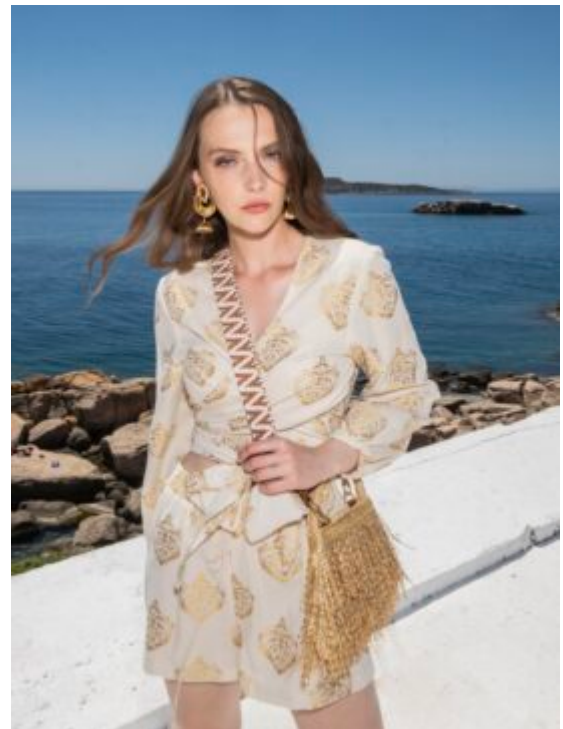

TRUE MODELS

Vovk

175 | 84 / 60 / 87 / 39 | Light Brown / Blue