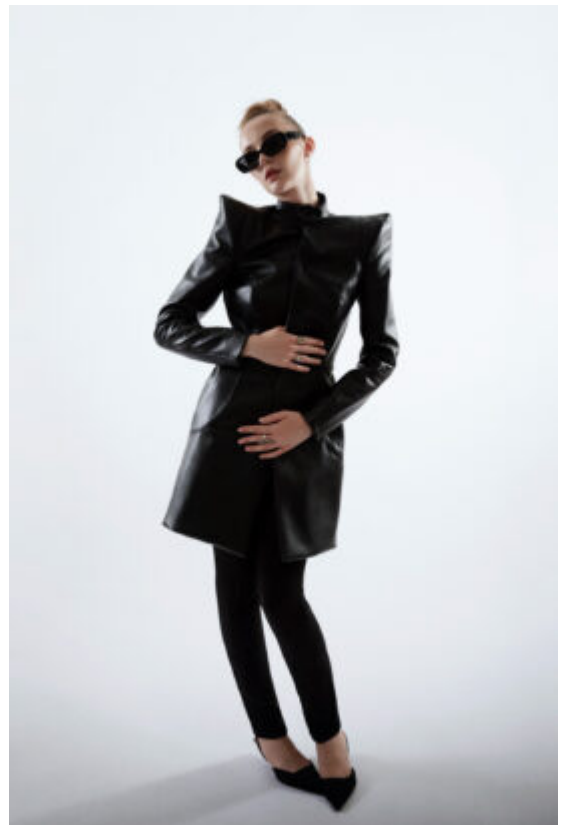

TRUE MODELS

Vovk

175 | 84 / 60 / 87 / 39 | Light Brown / Blue

TRUE MODELS

Vovk

175 | 84 / 60 / 87 / 39 | Light Brown / Blue

TRUE MODELS

Vovk

175 | 84 / 60 / 87 / 39 | Light Brown / Blue

TRUE MODELS

Vovk

175 | 84 / 60 / 87 / 39 | Light Brown / Blue

TRUE MODELS

Vovk

175 | 84 / 60 / 87 / 39 | Light Brown / Blue

TRUE MODELS

Vovk

175 | 84 / 60 / 87 / 39 | Light Brown / Blue

TRUE MODELS

150 Cosmopolitan January 2020

January 2020 Cosmopolitan 121

Vovk

175 | 84 / 60 / 87 / 39 | Light Brown / Blue

TRUE MODELS