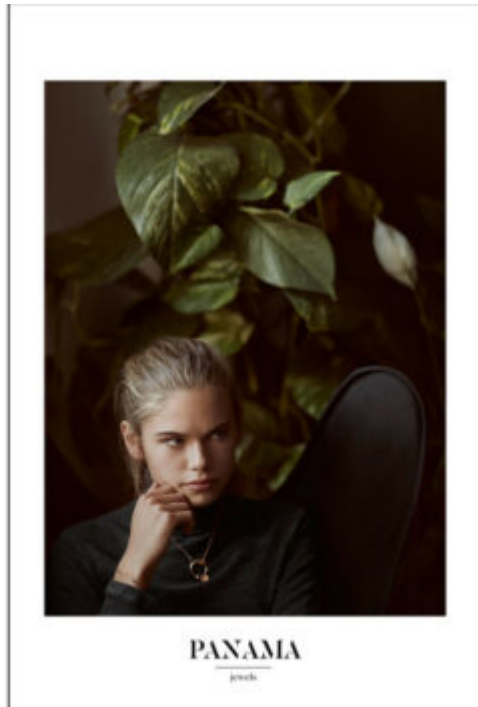

TRUE MODELS

Weronika Targonska

173.5 | 82.5 / 60 / 89 / 39 | Blond / Blue