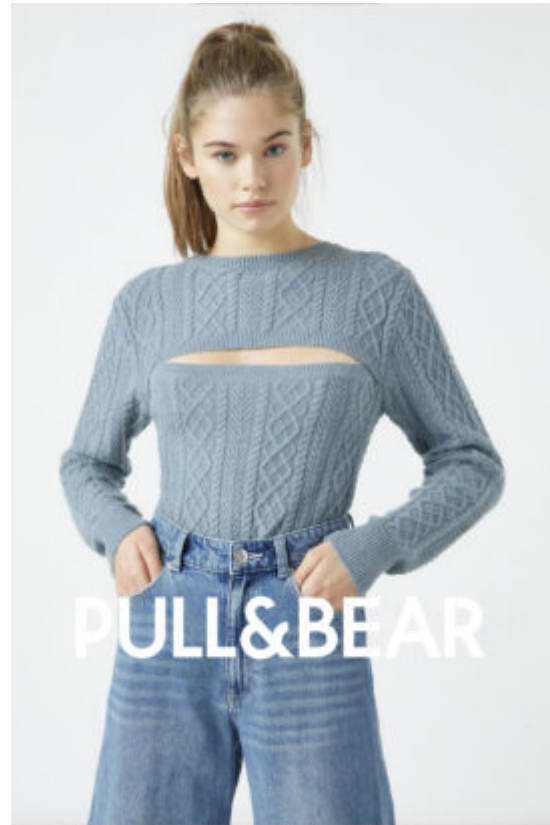

TRUE MODELS

Weronika Targonska

173.5 | 82.5 / 60 / 89 / 39 | Blond / Blue

TRUE MODELS

Weronika Targonska

173.5 | 82.5 / 60 / 89 / 39 | Blond / Blue

TRUE MODELS

Weronika Targonska

173.5 | 82.5 / 60 / 89 / 39 | Blond / Blue

TRUE MODELS

Weronika Targonska

173.5 | 82.5 / 60 / 89 / 39 | Blond / Blue

TRUE MODELS

Weronika Targonska

173.5 | 82.5 / 60 / 89 / 39 | Blond / Blue

TRUE MODELS