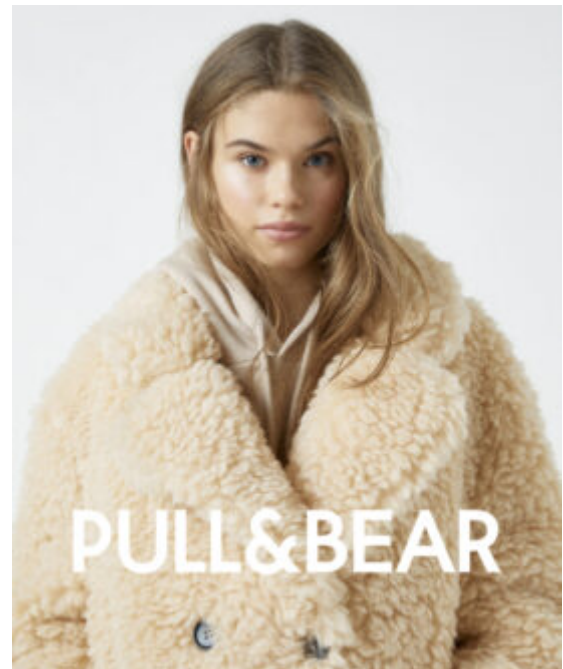

Weronika Targonska

173.5 | 82.5 / 60 / 89 / 39 | Blond / Blue

TRUE MODELS

Weronika Targonska

173.5 | 82.5 / 60 / 89 / 39 | Blond / Blue

TRUE MODELS

Weronika Targonska

173.5 | 82.5 / 60 / 89 / 39 | Blond / Blue