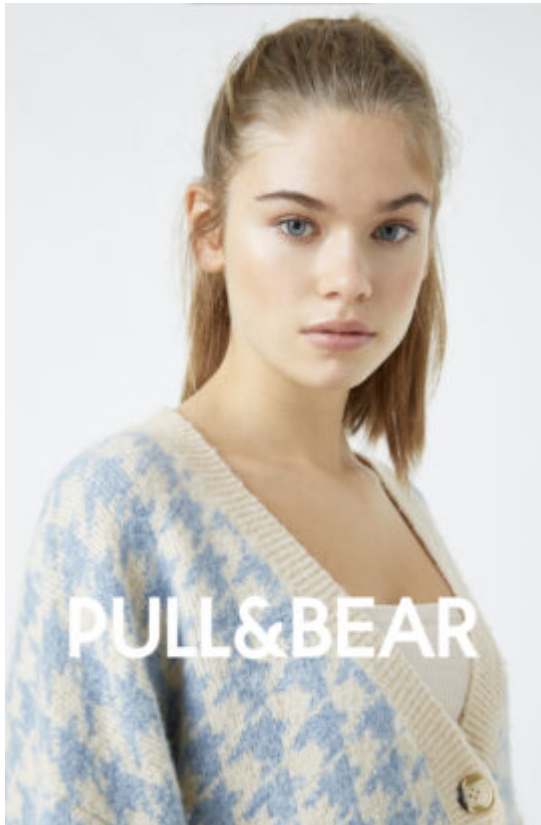

TRUE MODELS

Weronika Targonska

173.5 | 82.5 / 60 / 89 / 39 | Blond / Blue

TRUE MODELS

Weronika Targonska

173.5 | 82.5 / 60 / 89 / 39 | Blond / Blue

TRUE MODELS

Weronika Targonska

173.5 | 82.5 / 60 / 89 / 39 | Blond / Blue

TRUE MODELS

Weronika Targonska

173.5 | 82.5 / 60 / 89 / 39 | Blond / Blue

TRUE MODELS

Weronika Targonska

173.5 | 82.5 / 60 / 89 / 39 | Blond / Blue

TRUE MODELS