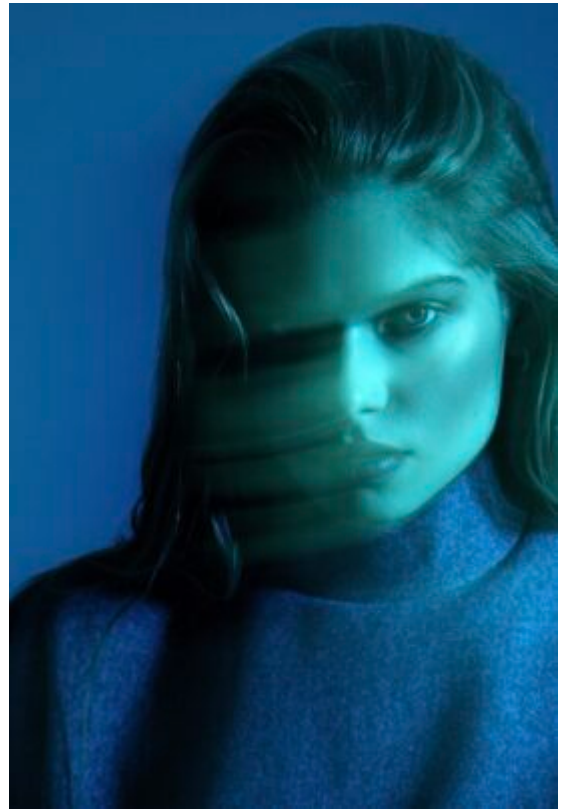

TRUE MODELS

Weronika Targonska

173.5 | 82.5 / 60 / 89 / 39 | Blond / Blue

TRUE MODELS

Weronika Targonska

173.5 | 82.5 / 60 / 89 / 39 | Blond / Blue

TRUE MODELS

Weronika Targonska

173.5 | 82.5 / 60 / 89 / 39 | Blond / Blue

TRUE MODELS

Weronika Targonska

173.5 | 82.5 / 60 / 89 / 39 | Blond / Blue

TRUE MODELS

Weronika Targonska

173.5 | 82.5 / 60 / 89 / 39 | Blond / Blue

TRUE MODELS

Weronika Targonska

173.5 | 82.5 / 60 / 89 / 39 | Blond / Blue

TRUE MODELS

Weronika Targonska

173.5 | 82.5 / 60 / 89 / 39 | Blond / Blue

TRUE MODELS

Weronika Targonska

173.5 | 82.5 / 60 / 89 / 39 | Blond / Blue