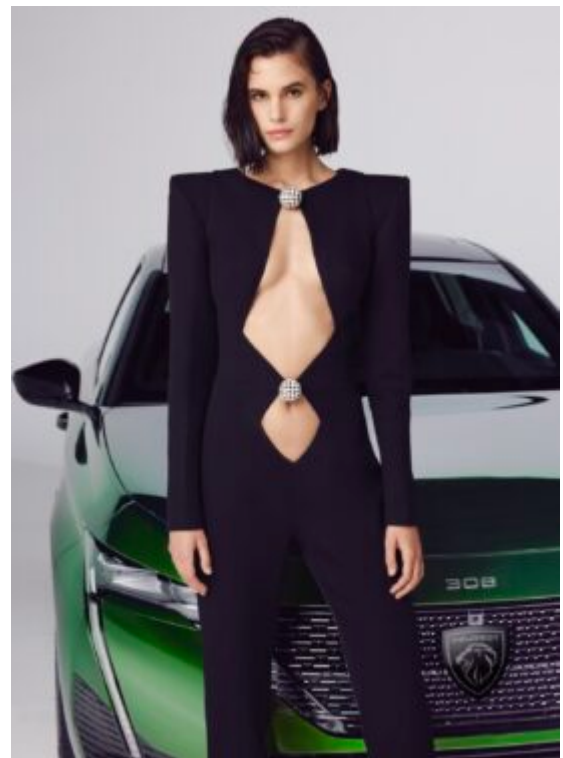

## Wioletta Rudko

179 | 75 / 59 / 87 / 39 | Brown / Brown

# TRUE MODELS

**Wioletta Rudko**

179 | 75 / 59 / 87 / 39 | Brown / Brown