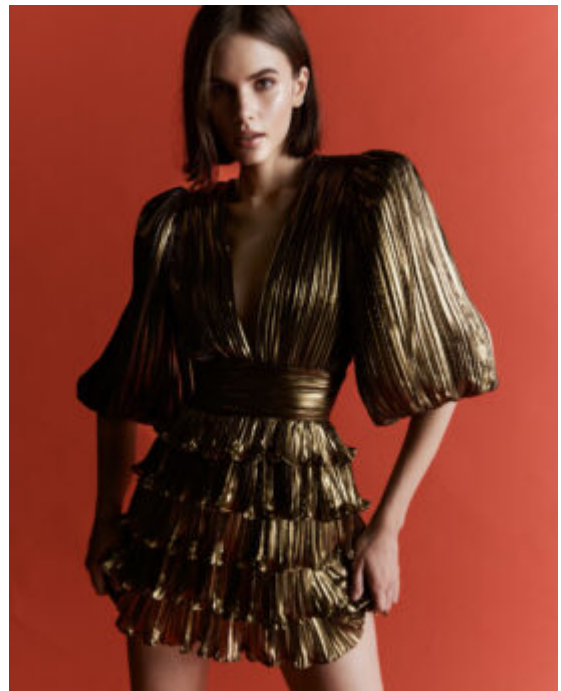

TRUE MODELS

Wioletta Rudko

179 | 75 / 59 / 87 / 39 | Brown / Brown