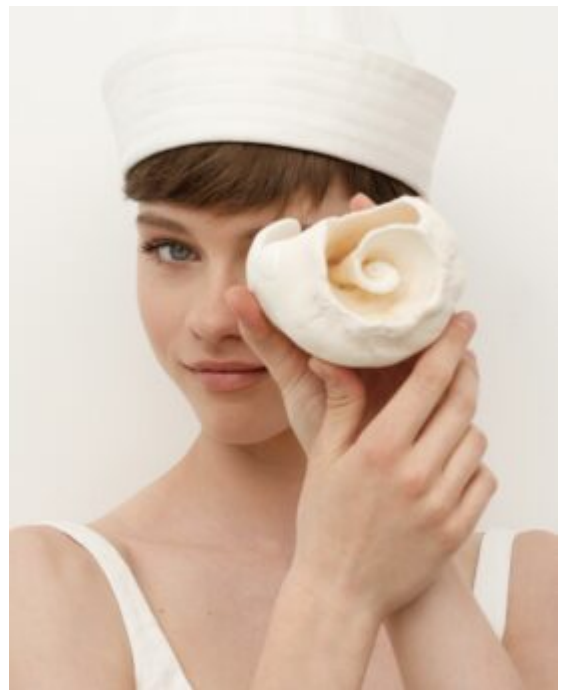

# TRUE MODELS

**Yana Poklonskaya**

172 | 74 / 60 / 86 / 40 | Light Brown / Blue