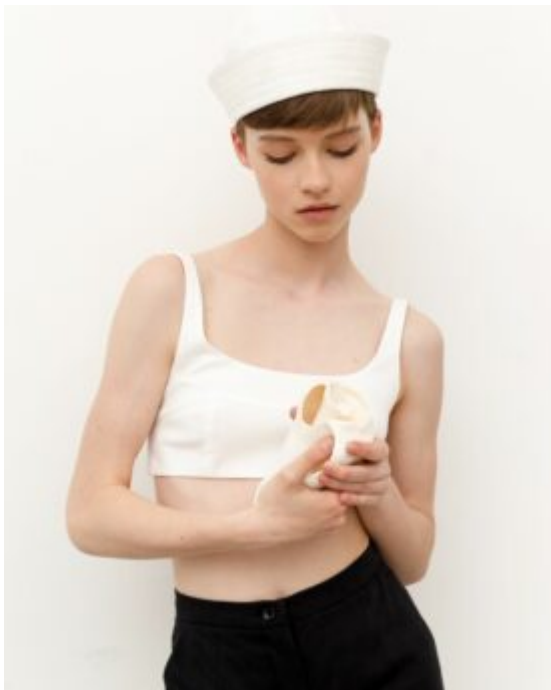

# TRUE MODELS

**Yana Poklonskaya**

172 | 74 / 60 / 86 / 40 | Light Brown / Blue