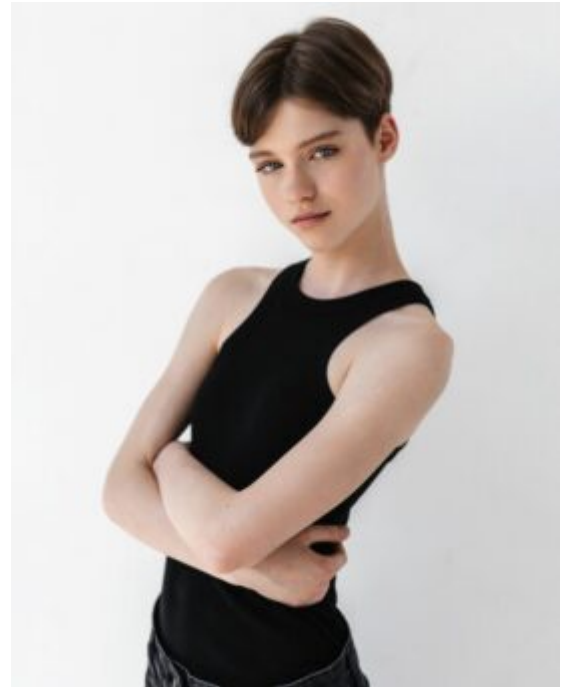

# TRUE MODELS

**Yana Poklonskaya**

172 | 74 / 60 / 86 / 40 | Light Brown / Blue