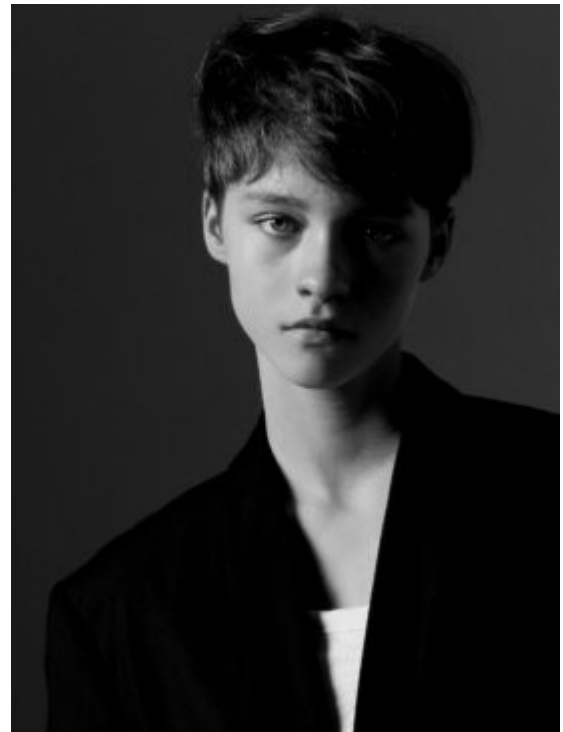

TRUE MODELS

Yana Poklonskaya

172 | 74 / 60 / 86 / 40 | Light Brown / Blue