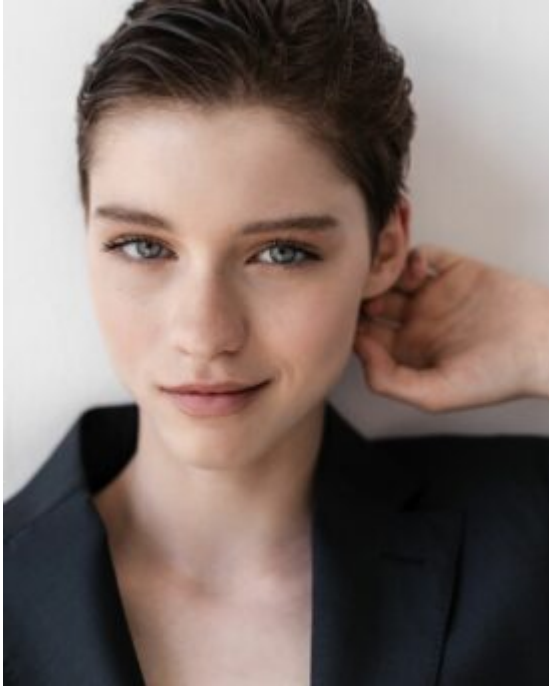

TRUE MODELS

Yana Poklonskaya

172 | 74 / 60 / 86 / 40 | Light Brown / Blue