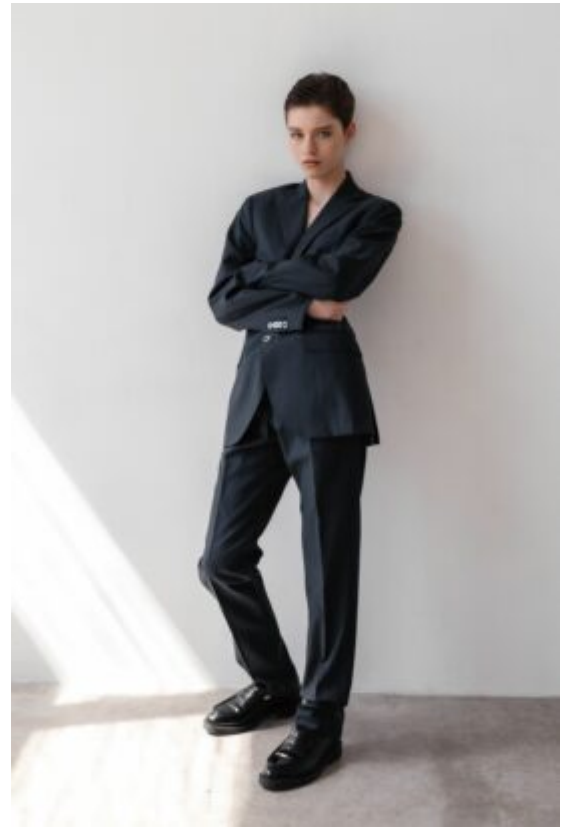

Yana Poklonskaya

TRUE MODELS

172 | 74 / 60 / 86 / 40 | Light Brown / Blue