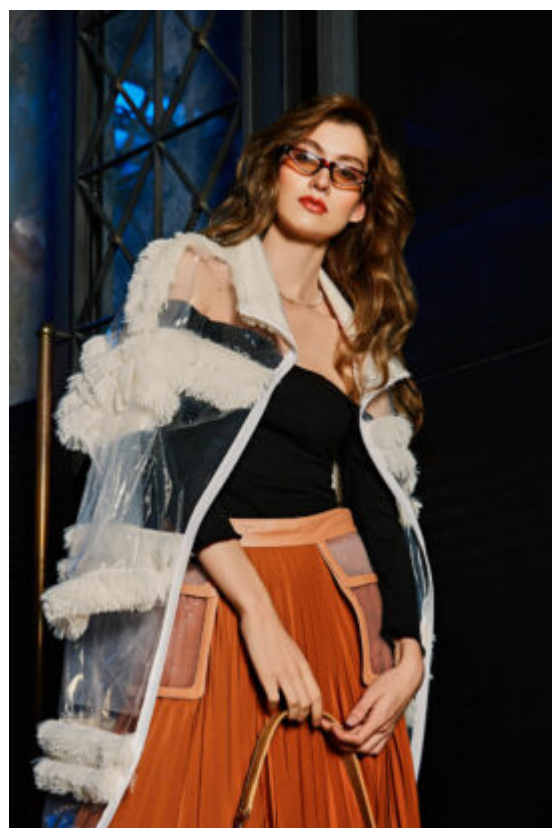

TRUE MODELS

ELEGANT
MIRALINDA BOBROVIC / ADELTA BOKIC / ALICJA DODAR / ALICJA KUCZYNSKA
MELISSA LACI / OLGA / OLGA PETROVIC / MARIJA LAMIC
NATALI WOOD / LILIA BOBIC / PRANA KUN / GORAN NIK

VOLUME 28 | NO. 3 | FASHION | MAY 2023

Zeynep

179CM | 81CM / 63CM / 87CM / 40EU | LIGHTBROWN / HAZEL

TRUE MODELS

Zeynep

179CM | 81CM / 63CM / 87CM / 40EU | LIGHTBROWN / HAZEL

TRUE MODELS

Zeynep

179CM | 81CM / 63CM / 87CM / 40EU | LIGHTBROWN / HAZEL