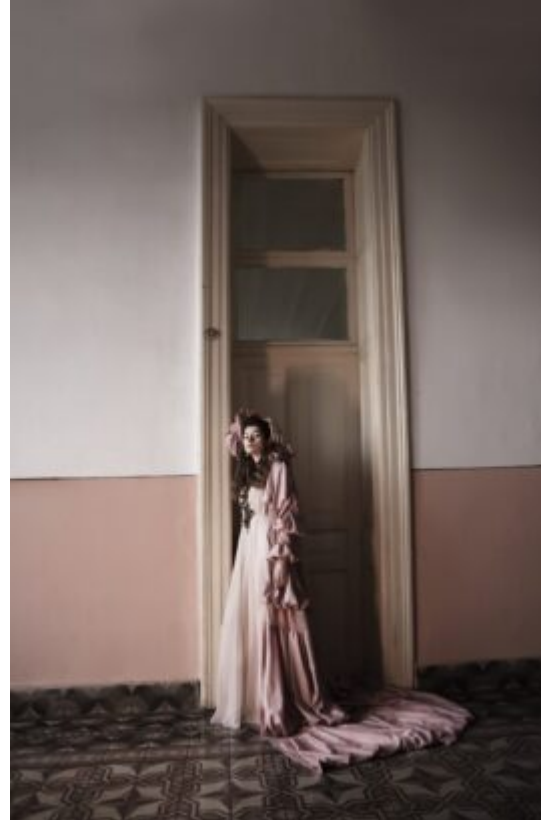

TRUE MODELS

ELEGANT
MIRALINDA BOBROVIC / ADELTA BOKIC / ALICJA DODAR / ALICJA KUCZYNSKA
MELISSA LACI / OLGA / OLGA PETROVIC / MARIJA LAMIC
NATALI WOOD / LILIA BOBIC / PRANA KUN / GORAN NIK

VOLUME 28 | NO. 3 | FASHION | MAY 2023

Zeynep

179CM | 81CM / 63CM / 87CM / 40EU | LIGHTBROWN / HAZEL

TRUE MODELS

Zeynep

179CM | 81CM / 63CM / 87CM / 40EU | LIGHTBROWN / HAZEL

TRUE MODELS

Zeynep

179CM | 81CM / 63CM / 87CM / 40EU | LIGHTBROWN / HAZEL