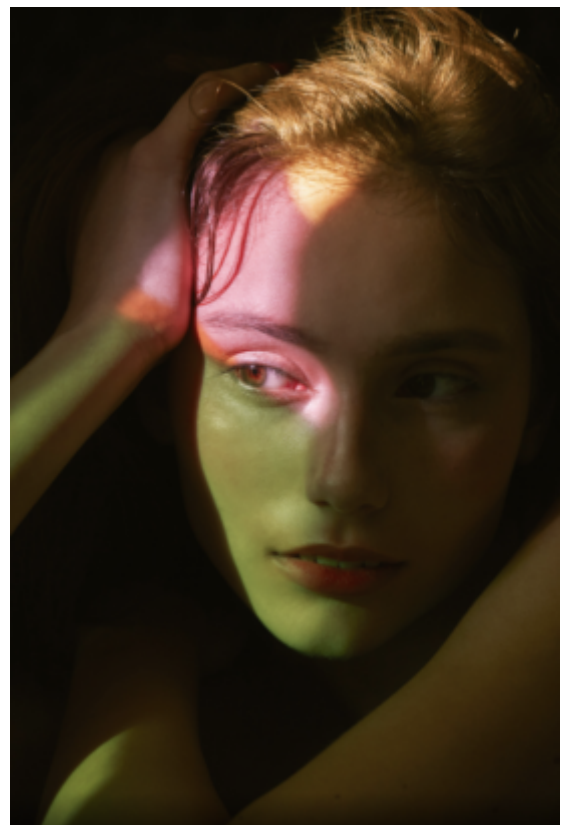

# TRUE MODELS

**Zuzanna**

180 | 84 / 59 / 88 / 41 | Brown / Hazel